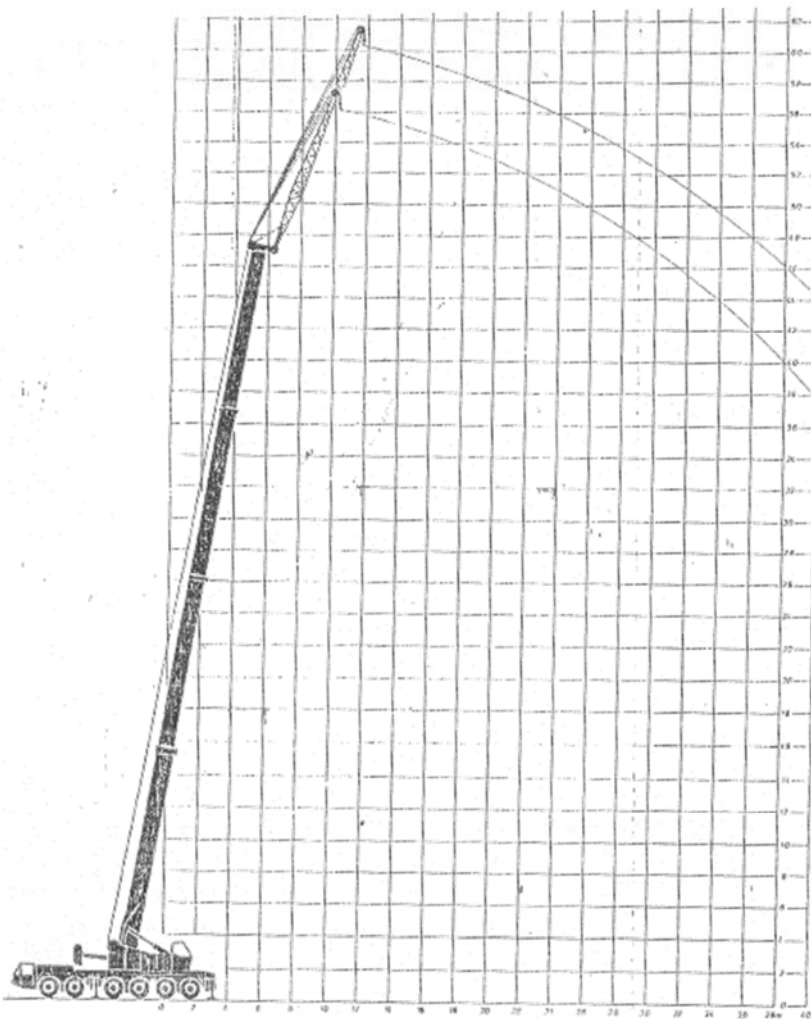

LIEBHERR – LTM 1110

GIRO 360 CON ESTABILIZADORES EXTENDIDOS TOTALMENTE

	13,8 M.	24,2 M*	24,2 M**	34,6 M.	45 M.
MTRS.	85%	85%	85%	85%	85%
3,20	110,00				
3,50	99,00				
4,00	87,00	55,00	33,00		
5,00	70,00	50,00	33,00		
6,00	60,00	45,00	33,00	33,00	
7,00	51,50	41,00	33,00	33,00	
8,00	45,00	37,50	33,00	30,00	
9,00	38,50	34,00	33,00	27,50	14,40
10,00	33,00	30,00	33,00	25,00	13,80
11,00	28,50	26,60	30,00	23,00	13,20
12,00		23,60	27,00	21,00	12,60
14,00		18,00	21,00	17,00	11,50
16,00		13,60	16,40	14,00	10,50
18,00		10,40	13,10	11,50	9,50
20,00		7,80	10,40	9,40	8,60
22,00		5,70	8,30	7,50	7,70
24,00				6,00	6,80
26,00				5,00	6,00
28,00				4,00	5,10
30,00				3,10	4,20
32,00				2,20	3,40
34,00					2,70
36,00					2,00

* TELESCÓPICO 1 TOTAL EXTENDIDO, 2 Y 3 RETRAIDO

** TELESCÓPICO 1, 2 Y 3 EXTENDIDO 1/3 CADA UNO